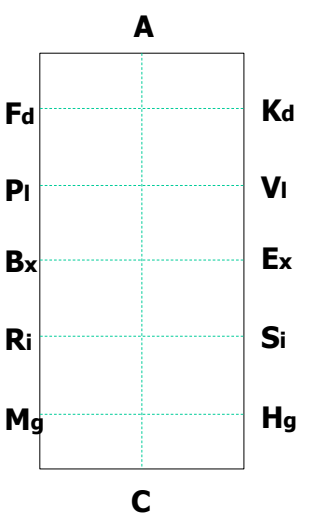

1

1	AX	Trot de travail
	XCH	Trot rassemblé

2

2	HSE	Trot moyen
---	-----	------------

3

3	EX	Trot rassemblé Demi-cercle de 20m à gauche
	XB	Suivi d'un Demi-cercle de 20m à droite

4

4	BPF	Trot moyen
	FAK	Trot de travail

19

19 FAD Trot de travail
DXG Trot allongé
G Arrêt, salut

20

21

22

23

Colour Code

- Arrêt
- Pas
- Pas Libre
- Pas allongé
- Trot Rassemblé
- Trot de Travail
- Trot moyen
- Trot Allongé
- Galop Rassemblé
- Galop de travail
- Galop moyen
- Galop allongé
- Reculer