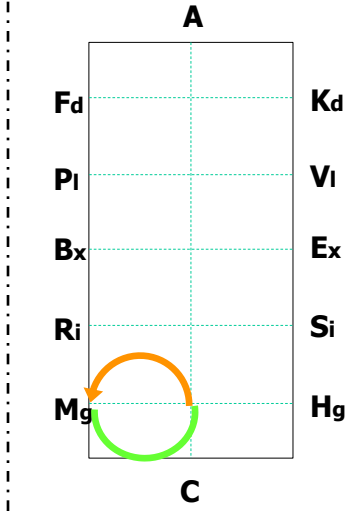

16	MG	Trot rassemblé, demi-cercle à gauche de 20m
	GM	suiti d'un demi-cercle à gauche au galop de travail à gauche