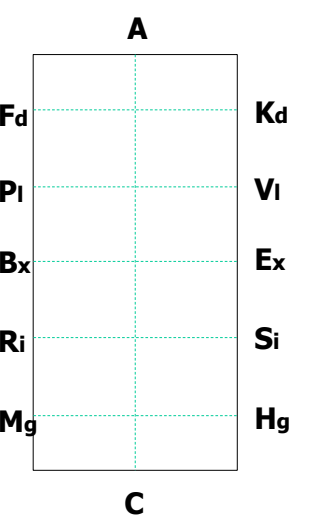

1

1	AX	Trot de travail
	XCH	Trot rassemblé

2

2	HSE	Trot moyen
---	-----	------------

3

3	EX	Trot rassemblé Demi-cercle de 20m à gauche
	XB	Suivi d'un Demi-cercle de 20m à droite

4

4	BPF	Trot moyen
	FAK	Trot de travail

19

19 FAD Trot de travail
DXG Trot allongé
G Arrêt, salut

20

21

22

23

Colour Code

- Arrêt
- Pas
- Pas Libre
- Pas allongé
- Trot Rassemblé
- Trot de Travail
- Trot moyen
- Trot Allongé
- Galop Rassemblé
- Galop de travail
- Galop moyen
- Galop allongé
- Reculer