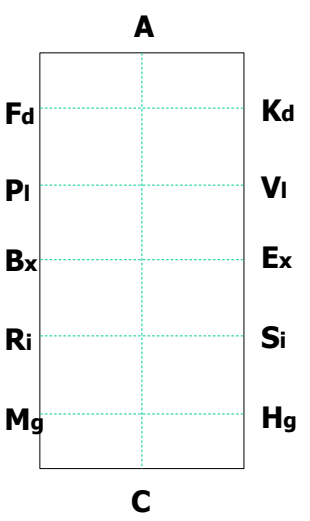

1

1	AX	Trot de travail
	XCH	Trot rassemblé

2

2	HSE	Trot moyen
---	-----	------------

3

3	EX	Trot rassemblé Demi-cercle de 20m à gauche
	XB	Suivi d'un Demi-cercle de 20m à droite

4

4	BPF	Trot moyen
	FAK	Trot de travail

19

19 FAD Trot de travail
DXG Trot allongé
G Arrêt, salut

20

21

22

23

Colour Code

- Arrêt
- Pas
- Pas Libre
- Pas allongé
- Trot Rassemblé
- Trot de Travail
- Trot moyen
- Trot Allongé
- Galop Rassemblé
- Galop de travail
- Galop moyen
- Galop allongé
- Reculer